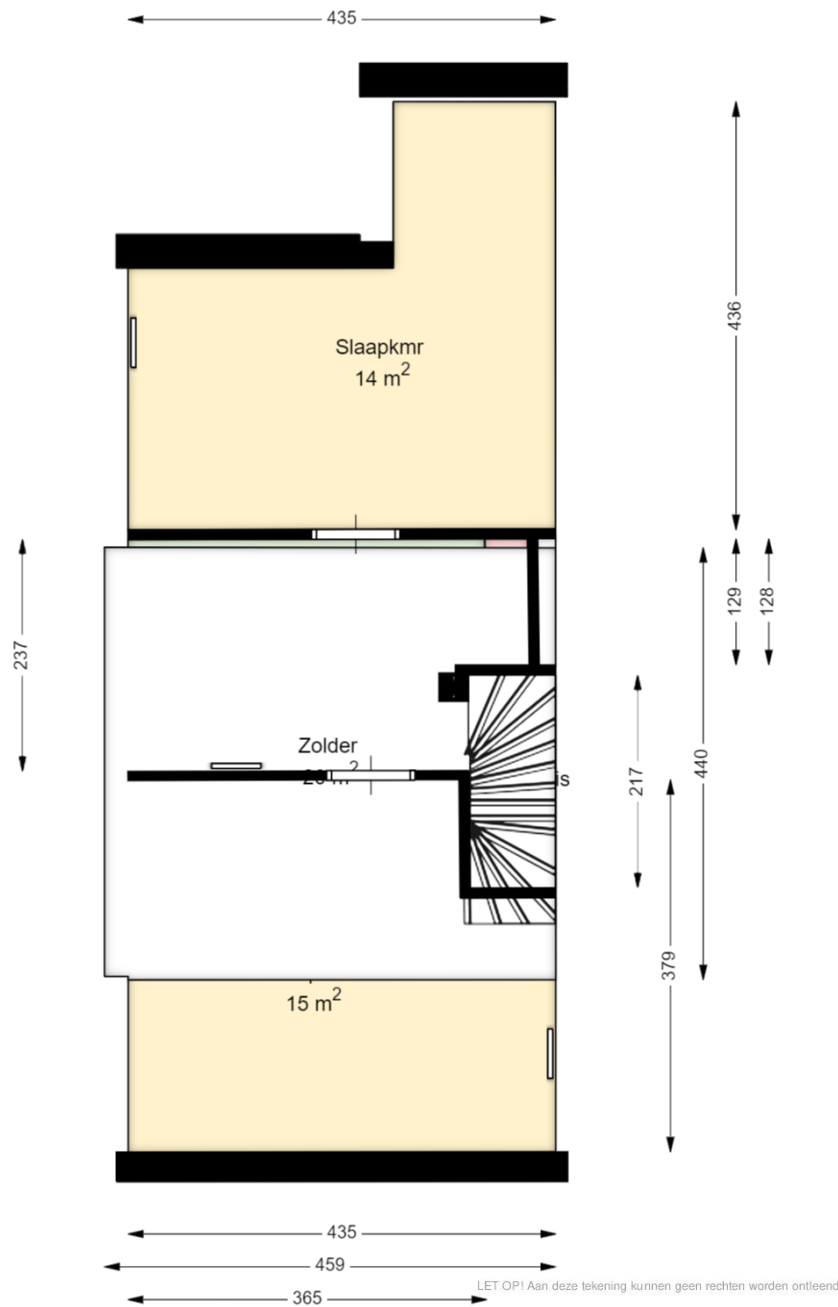

02 TWEEDE VERDIEPING

Asterstraat 27 b
3073EA ROTTERDAM

Datum	05-09-2024
Schaal	1 : 100
Clustercode	81108
OGE nummer	81108000078