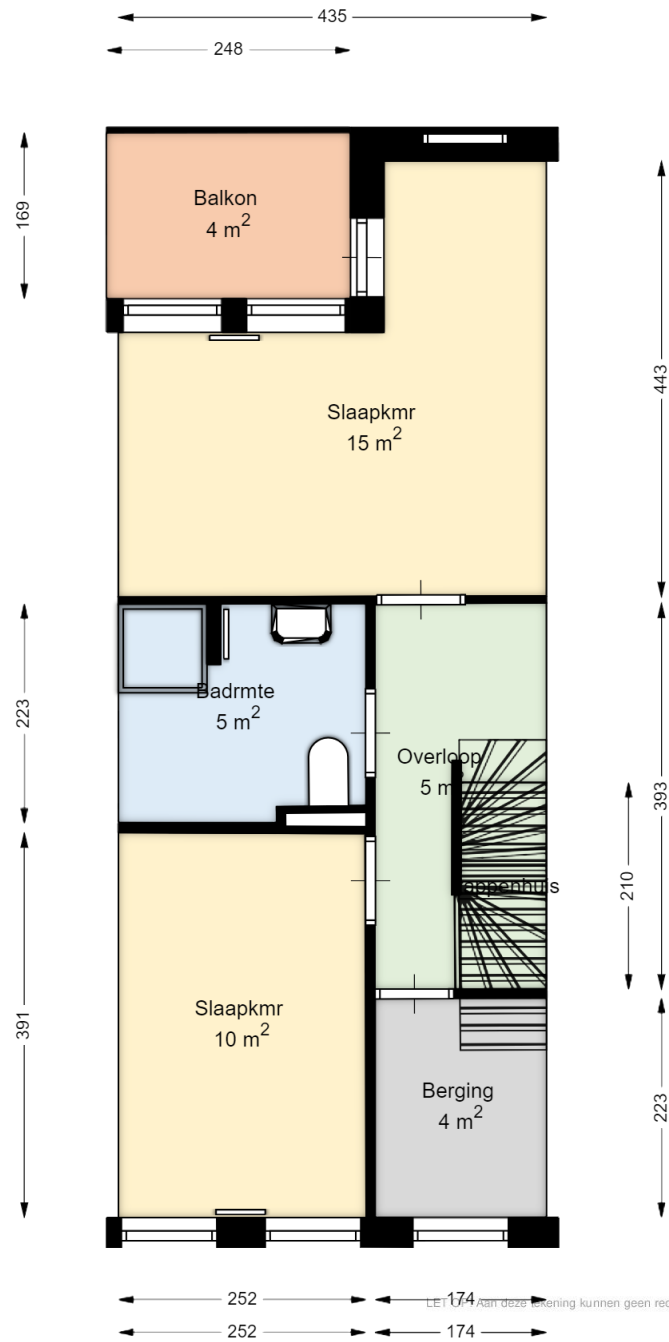

00 BEGANE GROND

Asterstraat 27 b
3073EA ROTTERDAM

Datum	05-09-2024
Schaal	1 : 100
Clustercode	81108
OGE nummer	81108000078

01 EERSTE VERDIEPING

Asterstraat 27 b

 3073EA ROTTERDAM

Datum	05-09-2024
Schaal	1 : 100
Clustercode	81108
OGE nummer	81108000078