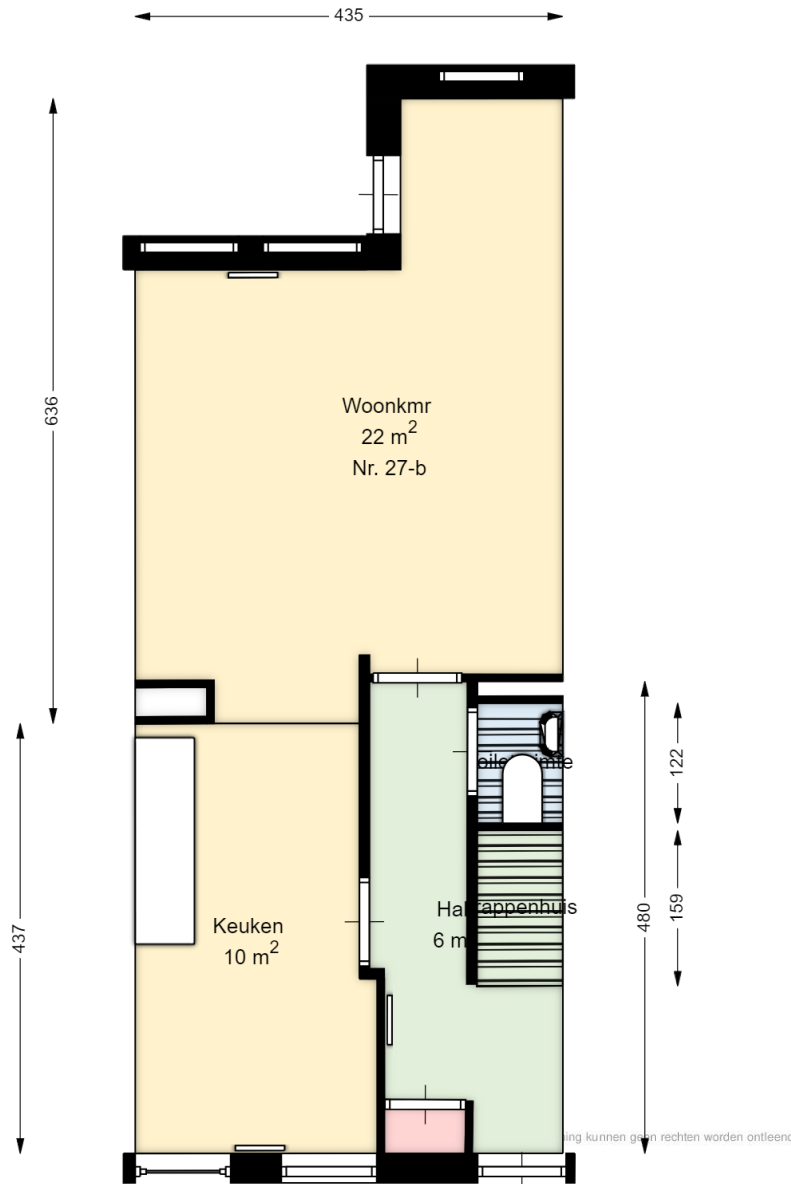

00 BEGANE GROND

Asterstraat 27 b
3073EA ROTTERDAM

Datum	05-09-2024
Schaal	1 : 100
Clustercode	81108
OGE nummer	81108000078

01 EERSTE VERDIEPING

Asterstraat 27 b

 3073EA ROTTERDAM

Datum	05-09-2024
Schaal	1 : 100
Clustercode	81108
OGE nummer	81108000078